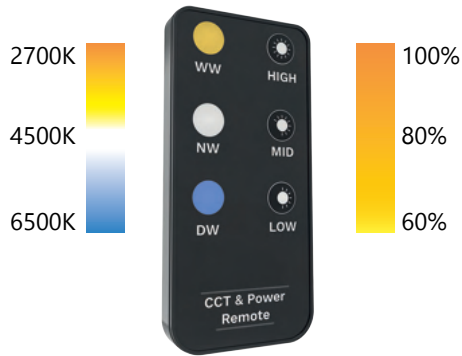

Projecteur LED FLEXLINE - 300 W - 12 EN 1 - IP 66

DTPL6-300W01CCT

GARANTIE 5 ANS 180W 240W 300W

Accessoires disponibles :

Inclus Télécommande CCT

Référence	Puissance	Efficacité	Température de couleur	Angle de diffusion	Branchement	Dimensions	Indice de Protection	Alimentation
DTPL6-300W01CCT-90	300W	170 lm/W	2700K - 6500K	90°	Câble 300 cm	445 x 619 x 69 mm	IP 66	100 - 277V AC
DTPL6-300W01CCT-120	300W	170 lm/W	2700K - 6500K	120°	Câble 300 cm	445 x 619 x 69 mm	IP 66	100 - 277V AC
DTPL6-300W01CCT-130x60	300W	170 lm/W	2700K - 6500K	130x60°	Câble 300 cm	445 x 619 x 69 mm	IP 66	100 - 277V AC

CCT & puissance modifiable

Diffusion de la lumière