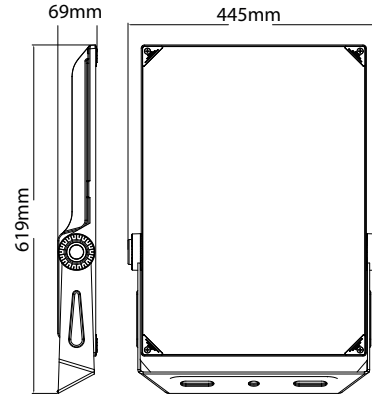

Projecteur LED FLEXLINE - 300 W - 12 EN 1 - IP 66

DTPL6-300W01CCT

GARANTIE 5 ANS 180W 240W 300W

Accessoires disponibles :

Inclus Télécommande CCT

Référence	Puissance	Efficacité	Température de couleur	Angle de diffusion	Branchement	Dimensions	Indice de Protection	Alimentation
DTPL6-300W01CCT-90	300W	170 lm/W	2700K - 6500K	90°	Câble 300 cm	445 x 619 x 69 mm	IP 66	100 - 277V AC
DTPL6-300W01CCT-120	300W	170 lm/W	2700K - 6500K	120°	Câble 300 cm	445 x 619 x 69 mm	IP 66	100 - 277V AC
DTPL6-300W01CCT-130x60	300W	170 lm/W	2700K - 6500K	130x60°	Câble 300 cm	445 x 619 x 69 mm	IP 66	100 - 277V AC